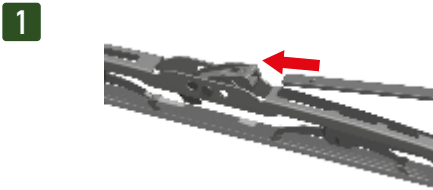

# SPAZZOLA CLASSIC

HOOK

BAIONET

SIDE PIN