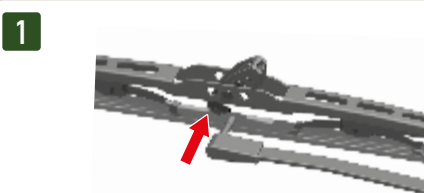

# SPAZZOLA CLASSIC

HOOK

BAIONET

SIDE PIN