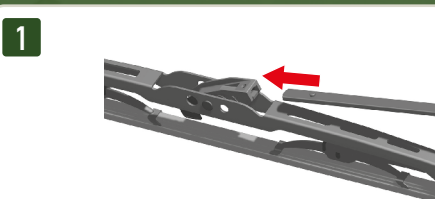

# SPAZZOLA CLASSIC

HOOK

BAIONET

SIDE PIN