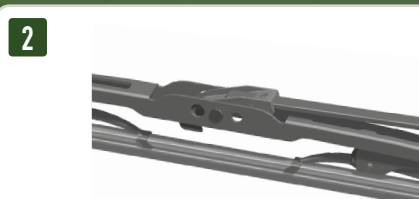

# SPAZZOLA CLASSIC

HOOK

BAIONET

SIDE PIN