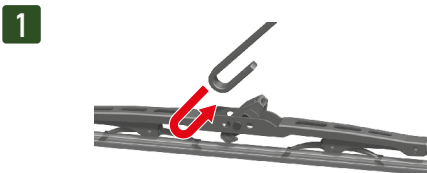

# SPAZZOLA CLASSIC

HOOK

BAIONET

SIDE PIN