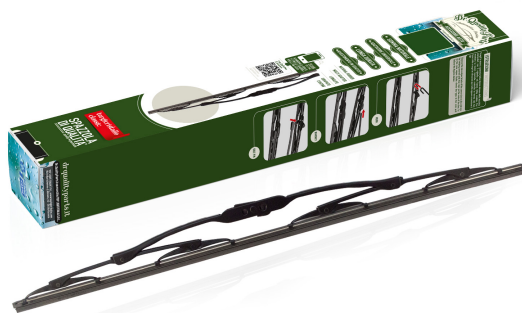

SCHEMA TECNICA

Spazzola SPARBLADE CLASSIC SB700 700mm 28 (1PCS)

Codice articolo: 26700 - **EAN:** 8059482574006

Questo prodotto sostituisce il codice: 8059482576017

DATI TECNICI

Informazioni sul prodotto

Linea prodotto	Classic
Adattatori presenti	A (Hook 9x3 9x4 bay.)
Lato montaggio	anteriore
Lunghezza [mm]	700
Lunghezza [pollici]	28
Quantità	1
Tipo spazzola tergi	Spazzola tergi a staffa

NUMERI OE

Il prodotto **26700** è compatibile con i seguenti prodotti:

AUDI	KIA	MERCEDES-BENZ	MITSUBISHI
8Z1955425C	98350A4000, 98350A4010, 98360A4010	A0018202345, A1408200945	8250A355
OPEL	PEUGEOT	TOYOTA	
13385437	6423F2, 6426JP, 6426WE	8522095D02, 8522095D07	