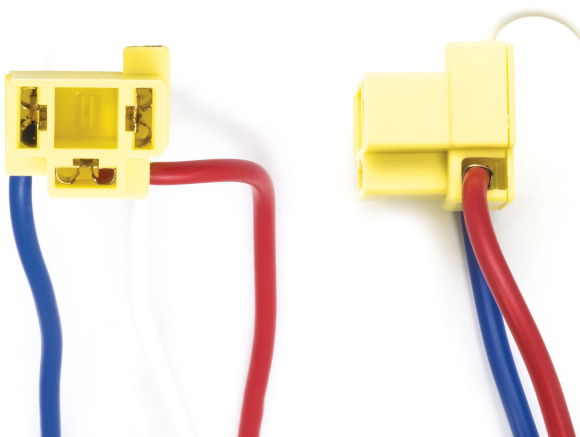

Connettore H4 Uscita adAngolo

Codice articolo: 40715 - EAN: 8056324399278

DATI TECNICI

Informazioni sul prodotto

Quantità	1
Tipo lampada	H4
Tipo spina	Femmina
Tipo zoccolo	P43t
Uscita Cavi	ad Angolo