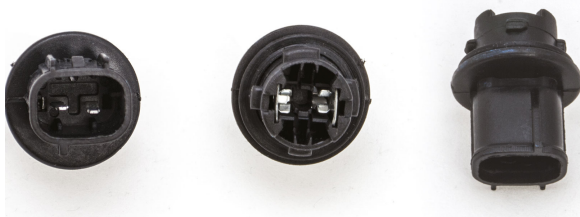

Connettore T10

Codice articolo: 40718 - EAN: 8056324399308

DATI TECNICI

Informazioni sul prodotto

Quantità	1
Tipo lampada	W5W
Tipo spina	Femmina
Tipo zoccolo	W2,1x9,5d