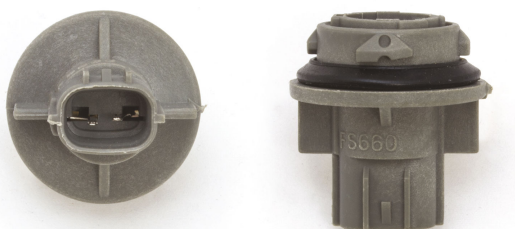

## Connector P21W (1PCS)

Item number: 40719 - EAN: 8056324399315

#### Product information

Quantità	1
Tipo lampada	P21W
Tipo spina	Femmina
Tipo zoccolo	BA15S