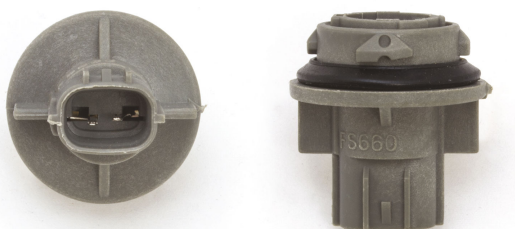

Connettore P21W

Codice articolo: 40719 - EAN: 8056324399315

DATI TECNICI

Informazioni sul prodotto

Quantità	1
Tipo lampada	P21W
Tipo spina	Femmina
Tipo zoccolo	BA15S