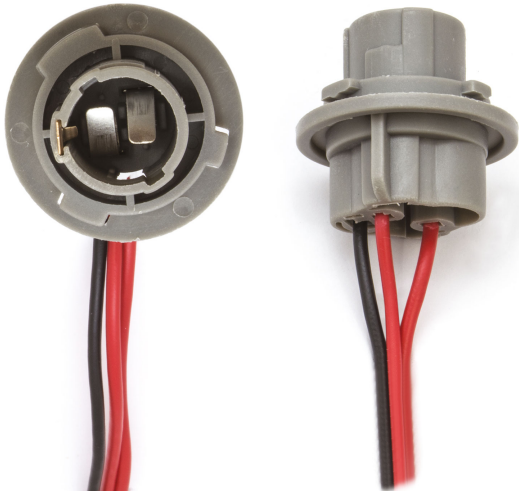

## Connector PY21/5W (1PCS)

Item number: 40720 - EAN: 8056324399322

#### Product information

Quantità	1
Tipo Lampada	PY21/5W
Tipo zoccolo	BAY15D