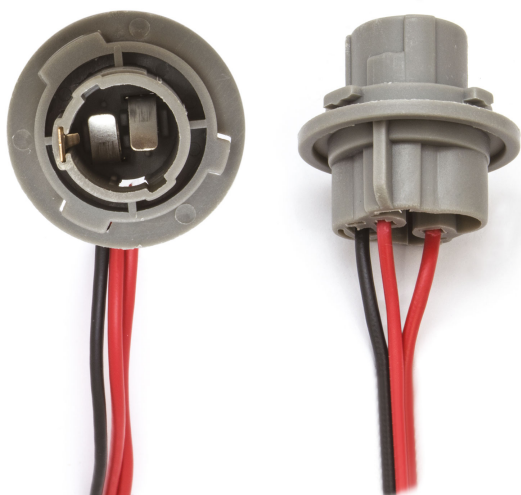

Connettore PY21/5W

Codice articolo: 40720 - EAN: 8056324399322

DATI TECNICI

Informazioni sul prodotto

Quantità	1
Tipo Lampada	PY21/5W
Tipo zoccolo	BAY15D