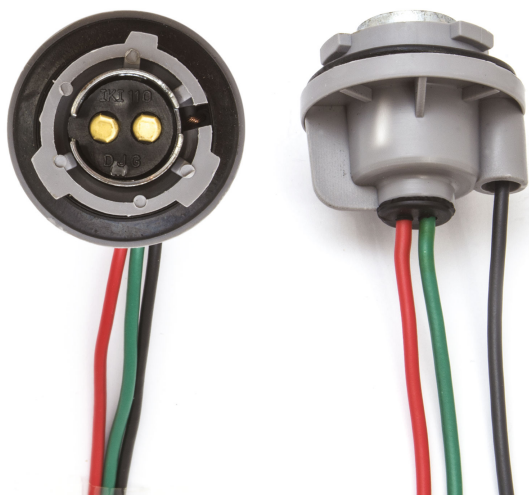

Connettore PY21/5W

Codice articolo: 40721 - EAN: 8056324399339

DATI TECNICI

Informazioni sul prodotto

Quantità	1
Tipo Lampada	PY21/5W
Tipo spina	Femmina
Tipo zoccolo	BAY15D