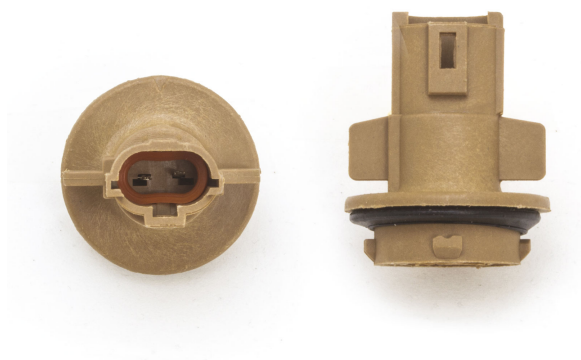

## Connettore P21W

Codice articolo: 40722 - EAN: 8056324399346

#### Informazioni sul prodotto

Quantità	1
Tipo zoccolo	BA15S