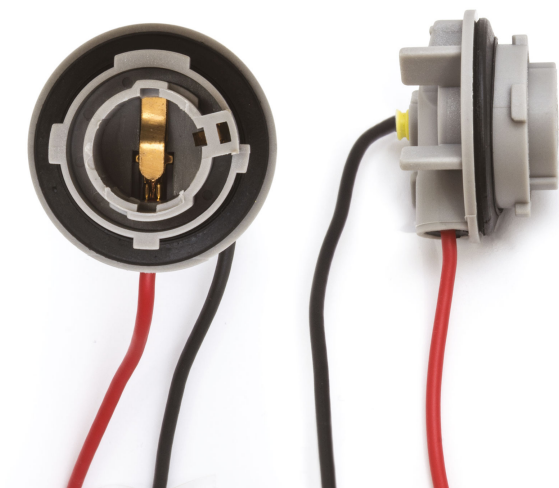

## Connettore P21W

Codice articolo: 40727 - EAN: 8056324399391

#### Informazioni sul prodotto

Quantità	1
Tipo lampada	P21W
Tipo spina	Femmina
Tipo zoccolo	BA15S