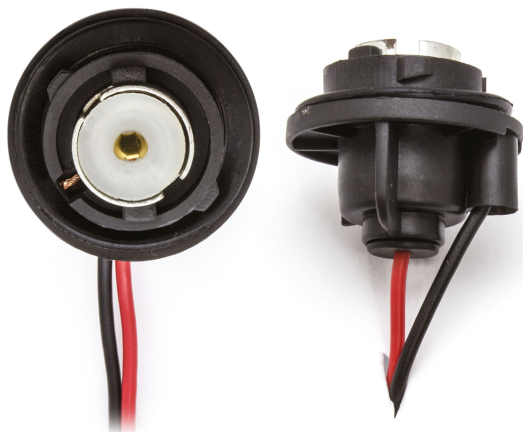

## Connettore P21W

Codice articolo: 40729 - EAN: 8056324399414

#### Informazioni sul prodotto

Quantità	1
Tipo zoccolo	BA15S