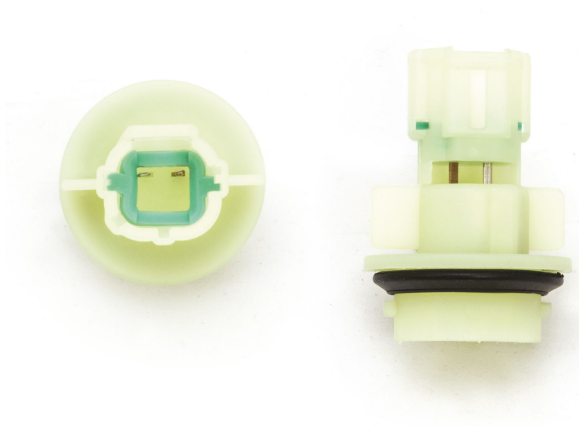

Connettore P21W

Codice articolo: 40731 - EAN: 8056324399438

DATI TECNICI

Informazioni sul prodotto

Quantità	1
Tipo zoccolo	BA15S