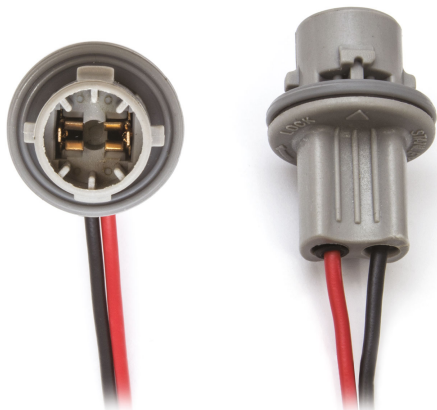

Connettore T10

Codice articolo: 40742 - EAN: 8056324399544

DATI TECNICI

Informazioni sul prodotto

Quantità	1
Tipo lampada	W5W
Tipo zoccolo	W2,1x9,5d