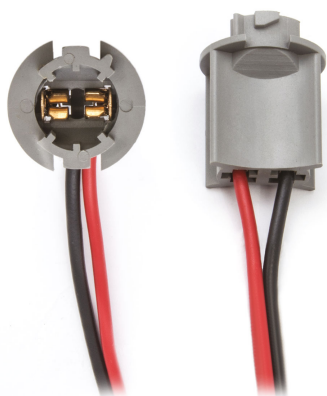

## Connettore T10

Codice articolo: 40744 - EAN: 8056324399568

#### Informazioni sul prodotto

Quantità	1
Tipo lampada	W5W
Tipo zoccolo	W2,1x9,5d