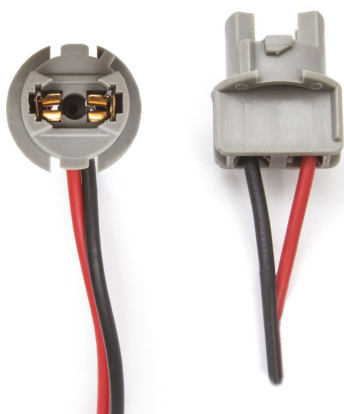

Connettore T10

Codice articolo: 40747 - EAN: 8056324399599

DATI TECNICI

Informazioni sul prodotto

Quantità	1
Tipo lampada	W5W
Tipo zoccolo	W2,1x9,5d