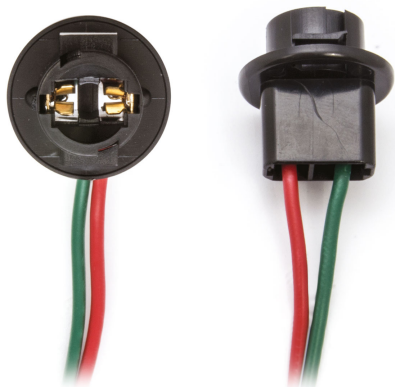

Connettore T10

Codice articolo: 40748 - EAN: 8056324399605

DATI TECNICI

Informazioni sul prodotto

Quantità	1
Tipo lampada	W5W
Tipo spina	Femmina
Tipo zoccolo	W2,1x9,5d