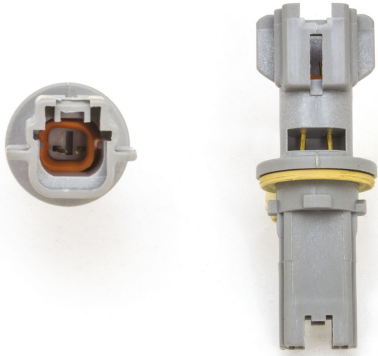

Connector T10 (1PCS)

Item number: 40763 - EAN: 8056324399759

TECHNICAL DATA

Product information

Quantità	1
Tipo lampada	W5W
Tipo zoccolo	W2,1x9,5d