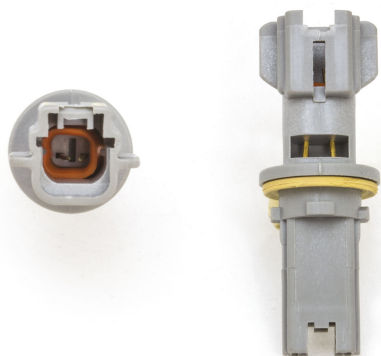

## Connettore T10

Codice articolo: 40763 - EAN: 8056324399759

#### Informazioni sul prodotto

Quantità	1
Tipo lampada	W5W
Tipo zoccolo	W2,1x9,5d