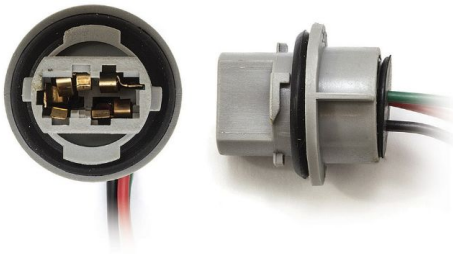

Connector T20 Dual Beam (1PCS)

Item number: 40771 - EAN: 8056324399834

TECHNICAL DATA

Product information

Quantità	1
Tipo lampada	T20 21/5W
Tipo spina	Femmina
Tipo zoccolo	W3X16q