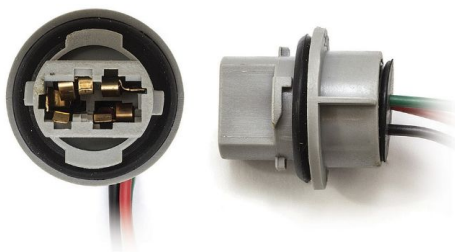

Connettore T20 2 Luci

Codice articolo: 40771 - EAN: 8056324399834

DATI TECNICI

Informazioni sul prodotto

Quantità	1
Tipo lampada	T20 21/5W
Tipo spina	Femmina
Tipo zoccolo	W3X16q