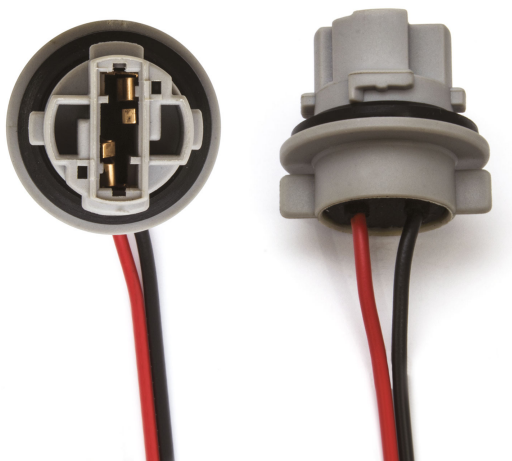

## Connettore T20 1 Luce

Codice articolo: 40772 - EAN: 8056324399841

#### Informazioni sul prodotto

Quantità	1
Tipo lampada	T20 21W
Tipo spina	Femmina
Tipo zoccolo	W3X16d