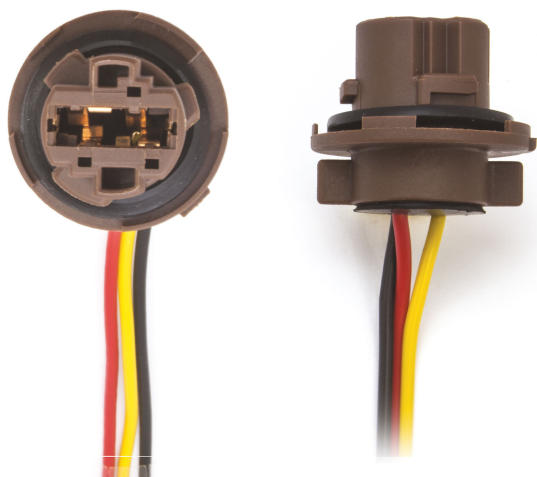

Connettore T20 2 Luci

Codice articolo: 40773 - EAN: 8056324399858

DATI TECNICI

Informazioni sul prodotto

Quantità	1
Tipo lampada	T20 21/5W
Tipo spina	Femmina
Tipo zoccolo	W3X16q