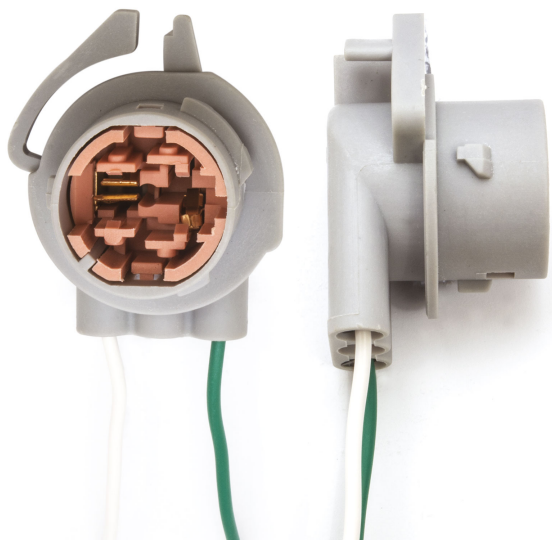

Connector P27W (3156) Single Beam (1PCS)

Item number: 40778 - EAN: 8056324399865

TECHNICAL DATA

Product information

Quantità	1
Tipo lampada	P27W
Tipo zoccolo	W2,5X16d