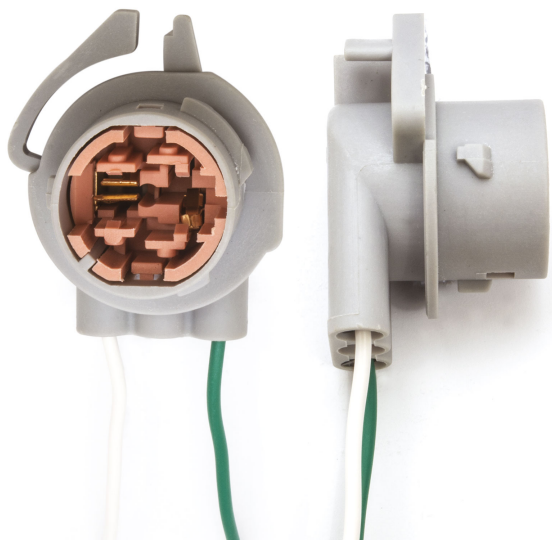

## Connettore P27W (3156) 1 Luce

Codice articolo: 40778 - EAN: 8056324399865

#### Informazioni sul prodotto

Quantità	1
Tipo lampada	P27W
Tipo zoccolo	W2,5X16d