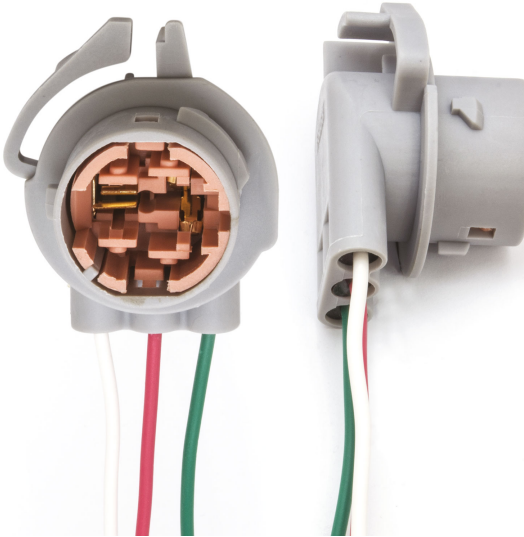

Connector P27/7W (3157) Dual Beam (1PCS)

Item number: 40779 - EAN: 8056324399872

TECHNICAL DATA

Product information

Quantità	1
Tipo lampada	P27/7W
Tipo zoccolo	W2,5X16q