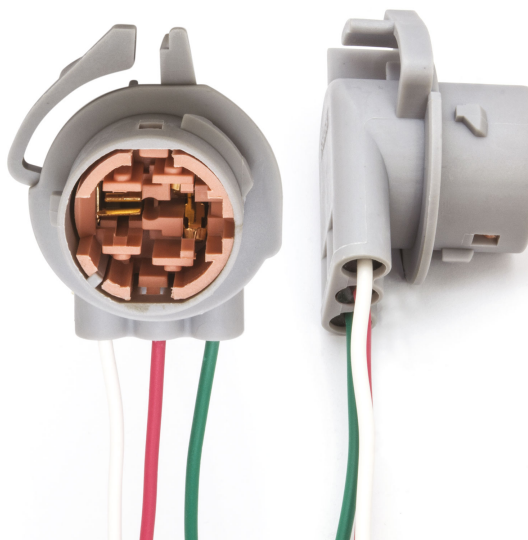

Connettore P27/7W (3157) 2 Luci

Codice articolo: 40779 - EAN: 8056324399872

DATI TECNICI

Informazioni sul prodotto

Quantità	1
Tipo lampada	P27/7W
Tipo zoccolo	W2,5X16q