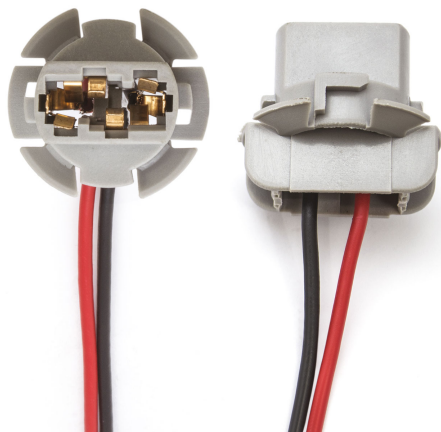

Connettore T20 1 Luce

Codice articolo: 40780 - EAN: 8056324399889

DATI TECNICI

Informazioni sul prodotto

Quantità	1
Tipo lampada	T20 21W
Tipo spina	Femmina
Tipo zoccolo	W3X16d