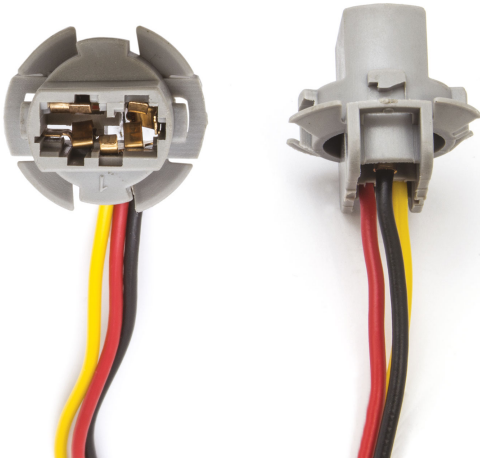

Connector T20 Dual Beam (1PCS)

Item number: 40781 - EAN: 8056324399896

TECHNICAL DATA

Product information

Quantità	1
Tipo lampada	T20 21/5W
Tipo spina	Femmina
Tipo zoccolo	W3X16q