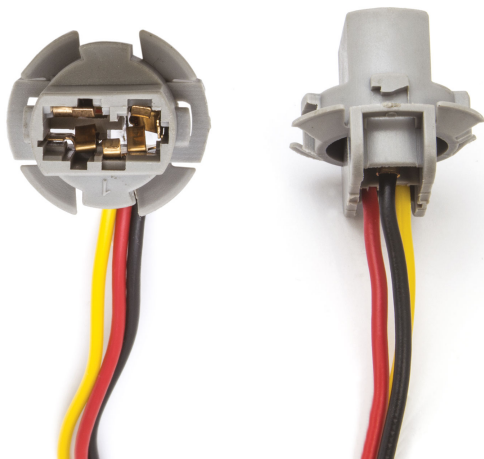

Connettore T20 2 Luci

Codice articolo: 40781 - EAN: 8056324399896

DATI TECNICI

Informazioni sul prodotto

Quantità	1
Tipo lampada	T20 21/5W
Tipo spina	Femmina
Tipo zoccolo	W3X16q