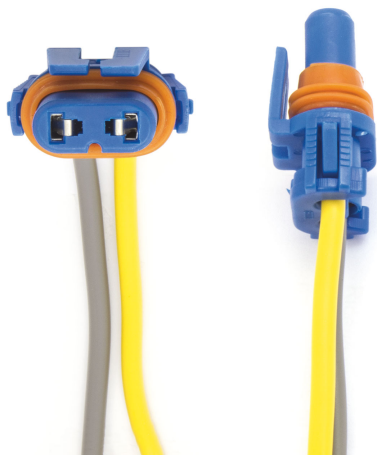

## Connettore HB4 - 9006

Codice articolo: 40789 - EAN: 8056324399919

#### Informazioni sul prodotto

Quantità	1
Tipo lampada	HB4
Tipo spina	Femmina
Tipo zoccolo	P22d

---

IMMAGINI