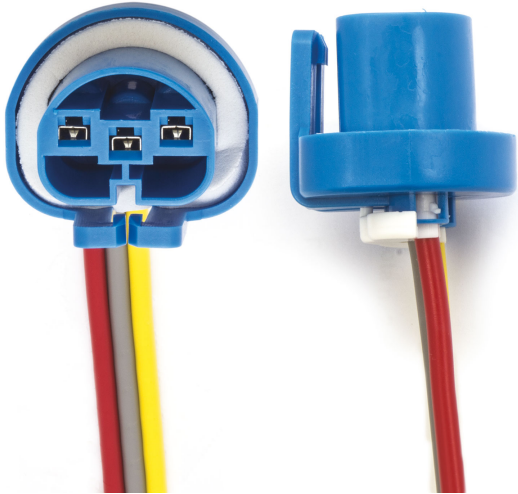

Connector HB1 - 9004 (1PCS)

Item number: 40790 - EAN: 8056324399926

TECHNICAL DATA

Product information

Quantità	1
Tipo lampada	HB1
Tipo spina	Femmina
Tipo zoccolo	P29t