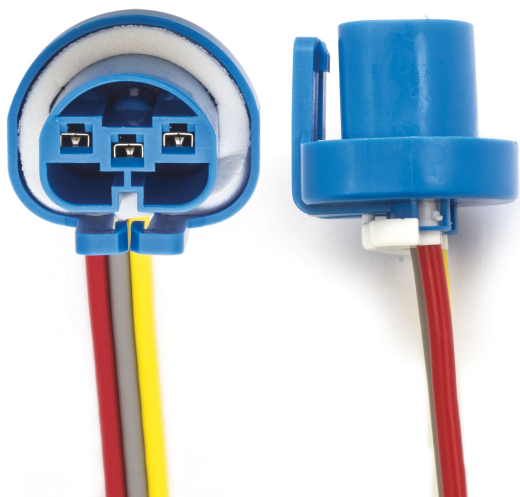

Connettore HB1 - 9004

Codice articolo: 40790 - EAN: 8056324399926

DATI TECNICI

Informazioni sul prodotto

Quantità	1
Tipo lampada	HB1
Tipo spina	Femmina
Tipo zoccolo	P29t