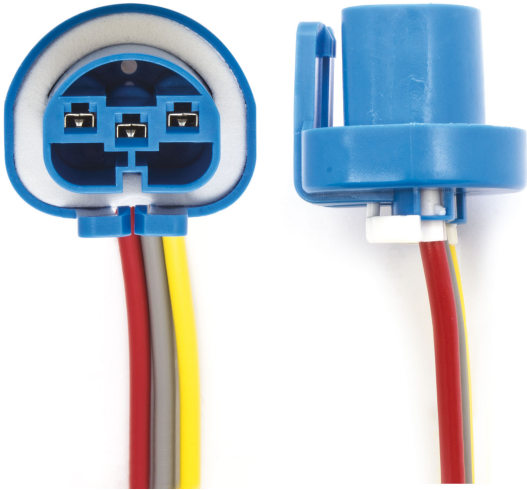

Connector HB5 - 9007 (1PCS)

Item number: 40791 - EAN: 8056324399933

TECHNICAL DATA

Product information

Quantità	1
Tipo lampada	HB5
Tipo spina	Femmina
Tipo zoccolo	PX29t

IMAGES