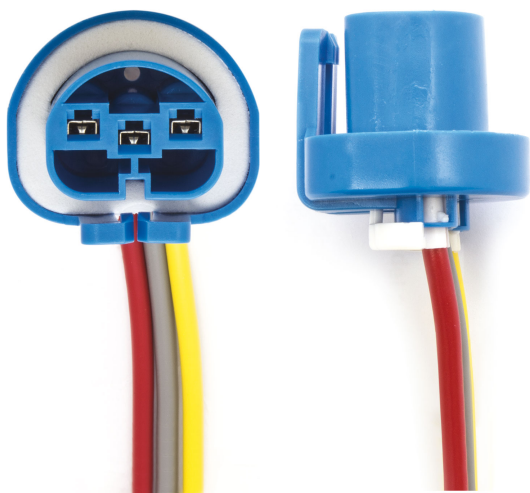

Connettore HB5 - 9007

Codice articolo: 40791 - EAN: 8056324399933

DATI TECNICI

Informazioni sul prodotto

Quantità	1
Tipo lampada	HB5
Tipo spina	Femmina
Tipo zoccolo	PX29t

IMMAGINI