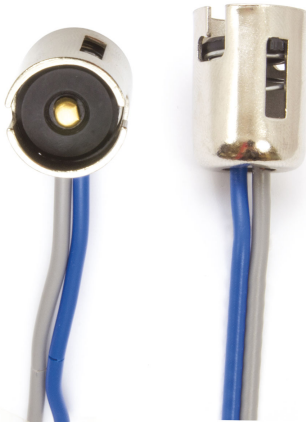

Connector P21W (1PCS)

Item number: 40793 - EAN: 8056324399957

TECHNICAL DATA

Product information

Quantità	1
Tipo lampada	P21W
Tipo spina	Femmina
Tipo zoccolo	BA15S