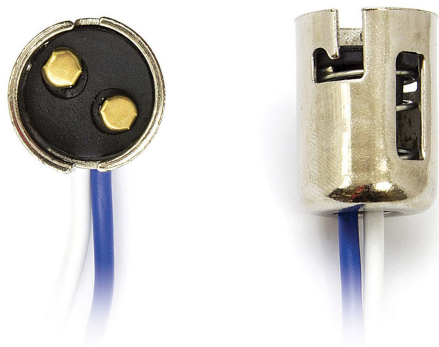

Connettore P21/5W

Codice articolo: 40795 - EAN: 8056324399964

DATI TECNICI

Informazioni sul prodotto

Quantità	1
Tipo lampada	P21/5W
Tipo spina	Femmina
Tipo zoccolo	BA15D