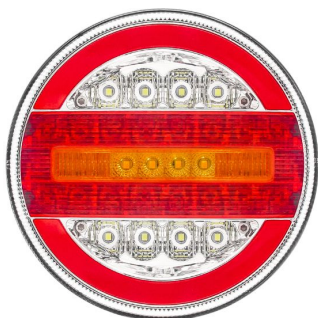

Round Multifunction Rear Light

Item number: 632108 - EAN: 8057587716369

TECHNICAL DATA

Product information

Altezza [mm]	36,8
Assorbimento potenza [W]	3
Assorbimento potenza [W]	2,6
Assorbimento potenza [W]	1,7
Assorbimento potenza [W]	1,2
Cablaggio	Cavi non terminati
Compatibilità Elettromagnetica	EMC R10
Diametro [mm]	140
Fissaggio	a Bullone
Funzioni	Indicatore di direzione dinamico; Luce stop; Luce di posizione posteriore; Luce targa
Lato montaggio	posteriore
N° LED	18
N° LED	8
Quantità	1
Tensione da [V]	10
Tensione fino a [V]	30
Tipo protezione (IP-Code)	IP67