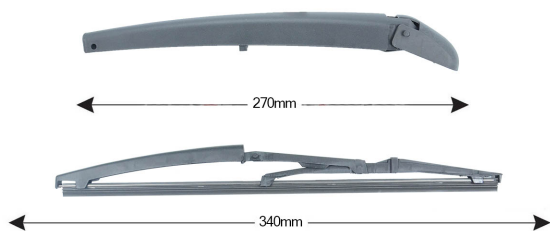

TRA-A414 Kit Tergilunotto ALFA ROMEO 159 SW 340mm (1PCS)

Codice articolo: 74004 - EAN: 8051886324881

DATI TECNICI

Informazioni sul prodotto

Linea prodotto	Rear Kit
Lato montaggio	posteriore
Lunghezza Braccio	270
Lunghezza [mm]	330
Quantità	1

NUMERI OE

Il prodotto **74004** è compatibile con i seguenti prodotti:

ALFA ROMEO

60685160

RICAMBI SIMILI (CROSS REFERENCE)

Il prodotto **74004** sostituisce anche:

FAST	Metalcaucho	STC	VAICO
FT93322	68156	T468156	V24-1740, V24-1741