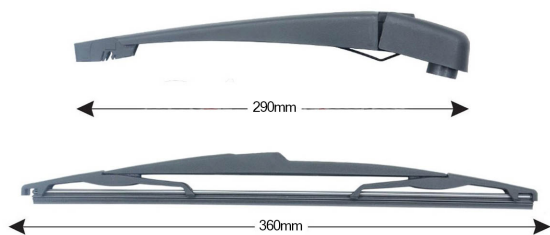

**TRA-A4G1 Kit Tergilunotto ALFA ROMEO Giulietta 360mm**

Item number: 74005 - EAN: 8051886324898

Braccio tergilunotto posteriore con struttura in PBT, tecnopolimero resistente ai raggi UV.

La Lamina in gomma speciale con trattamento in grafite assicura una perfetta pulizia del lunotto posteriore e lunga durata.

## Product information

Product line	Rear Kit
Lato montaggio	posteriore
Lunghezza Braccio	290
Lunghezza [mm]	350
Quantità	1

---