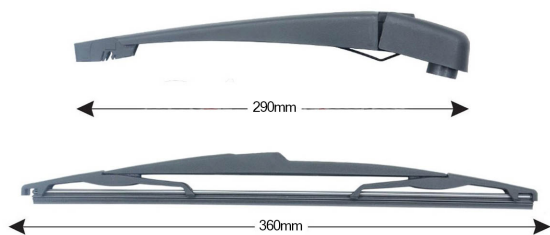

TRA-A4G1 Kit Tergilunotto ALFA ROMEO Giulietta 360mm**Codice articolo: 74005 - EAN: 8051886324898**

Braccio tergilunotto posteriore con struttura in PBT, tecnopolimero resistente ai raggi UV.

La Lamina in gomma speciale con trattamento in grafite assicura una perfetta pulizia del lunotto posteriore e lunga durata.

DATI TECNICI

Informazioni sul prodotto

Linea prodotto	Rear Kit
Lato montaggio	posteriore
Lunghezza Braccio	290
Lunghezza [mm]	350
Quantità	1

NUMERI OE

Il prodotto **74005** è compatibile con i seguenti prodotti: