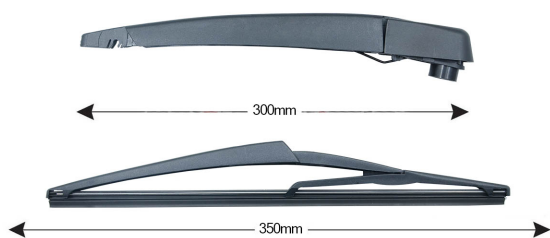

TRA-A4M1 Kit Tergilunotto ALFA ROMEO MiTo 350mm (1PCS)

Codice articolo: 74006 - EAN: 8051886324904

DATI TECNICI

Informazioni sul prodotto

Linea prodotto	Rear Kit
Lato montaggio	posteriore
Lunghezza Braccio	300
Lunghezza [mm]	350
Quantità	1