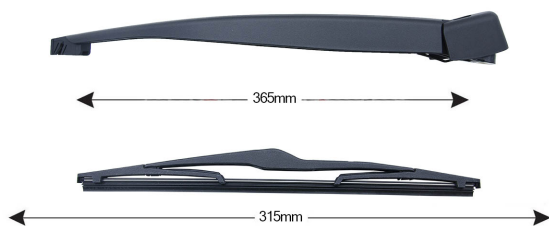

TRA-C6M1 Kit Tergilunotto CHEVROLET Matiz 315mm

Item number: 74030 - EAN: 8051886325123

Braccio tergilunotto posteriore con struttura in PBT, tecnopolimero resistente ai raggi UV.

La Lamina in gomma speciale con trattamento in grafite assicura una perfetta pulizia del lunotto posteriore e lunga durata.

TECHNICAL DATA

Product information

Product line	Rear Kit
Lato montaggio	posteriore
Lunghezza Braccio	365
Lunghezza [mm]	315
Quantità	1

OEM NUMBERS

The product **74030** is compatible with the following products: