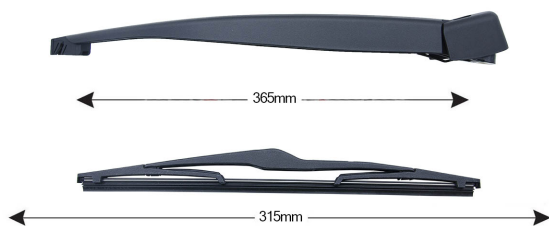

TRA-C6M1 Kit Tergilunotto CHEVROLET Matiz 315mm**Codice articolo: 74030 - EAN: 8051886325123**

Braccio tergilunotto posteriore con struttura in PBT, tecnopolimero resistente ai raggi UV.

La Lamina in gomma speciale con trattamento in grafite assicura una perfetta pulizia del lunotto posteriore e lunga durata.

DATI TECNICI

Informazioni sul prodotto

Linea prodotto	Rear Kit
Lato montaggio	posteriore
Lunghezza Braccio	365
Lunghezza [mm]	315
Quantità	1

NUMERI OE

Il prodotto **74030** è compatibile con i seguenti prodotti: