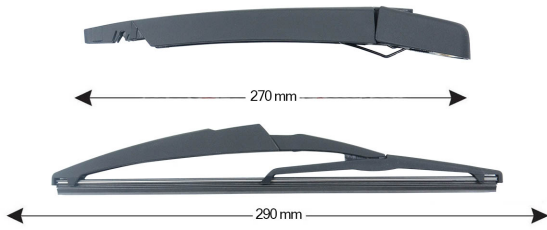

TECHNICAL DATASHEET

TRA-C821 Sparblade Rear Arm Kit CITROEN C2 290mm (1PCS)

Item number: 74033 - EAN: 8051886325147

TECHNICAL DATA

Product information

Product line	Rear Kit
Lato montaggio	posteriore
Lunghezza Braccio	270
Lunghezza [mm]	290
Quantità	1