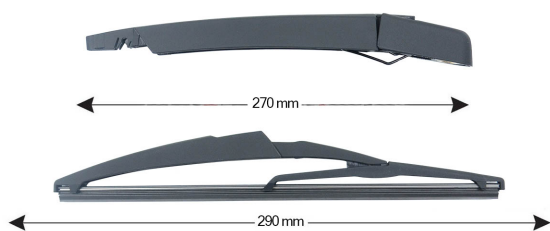

TRA-C821 Kit Tergilunotto CITROEN C2 290mm (1PCS)

Codice articolo: 74033 - EAN: 8051886325147

DATI TECNICI

Informazioni sul prodotto

Linea prodotto	Rear Kit
Lato montaggio	posteriore
Lunghezza Braccio	270
Lunghezza [mm]	290
Quantità	1