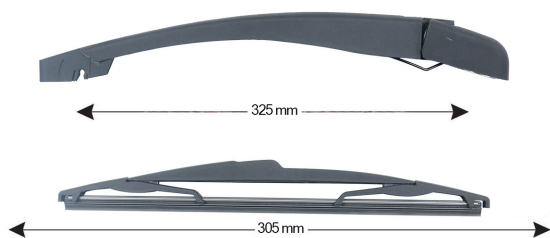

TRA-C832 Kit Tergilunotto CITROEN C3 II 305mm

Item number: 74034 - EAN: 8051886325154

Braccio tergilunotto posteriore con struttura in PBT, tecnopolimero resistente ai raggi UV.

La Lamina in gomma speciale con trattamento in grafite assicura una perfetta pulizia del lunotto posteriore e lunga durata.

TECHNICAL DATA

Product information

Product line	Rear Kit
Lato montaggio	posteriore
Lunghezza Braccio	325
Lunghezza [mm]	305
Quantità	1

OEM NUMBERS

The product **74034** is compatible with the following products: