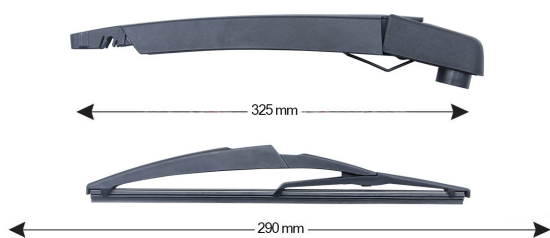

## TRA-C833 Kit Tergilunotto CITROEN / PEUGEOT 290mm (1PCS)

Codice articolo: 74035 - EAN: 8051886325161

#### Informazioni sul prodotto

Linea prodotto	Rear Kit
Lato montaggio	posteriore
Lunghezza Braccio	270
Lunghezza [mm]	290
Quantità	1

---