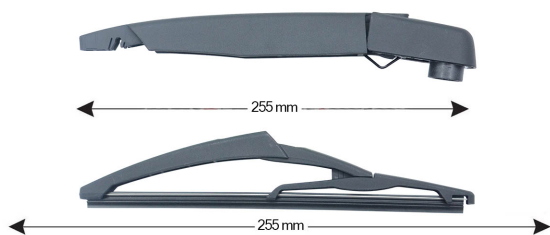

## Sparblade Rear Arm Kit CITROEN C4 Cactus 255mm

Item number: 74036 - EAN: 8051886325178

Braccio tergilunotto posteriore con struttura in PBT, tecnopolimero resistente ai raggi UV.

La Lamina in gomma speciale con trattamento in grafite assicura una perfetta pulizia del lunotto posteriore e lunga durata.

#### Product information

Product line	Rear Kit
Lato montaggio	posteriore
Lunghezza Braccio	255
Lunghezza [mm]	255
Quantità	1

---